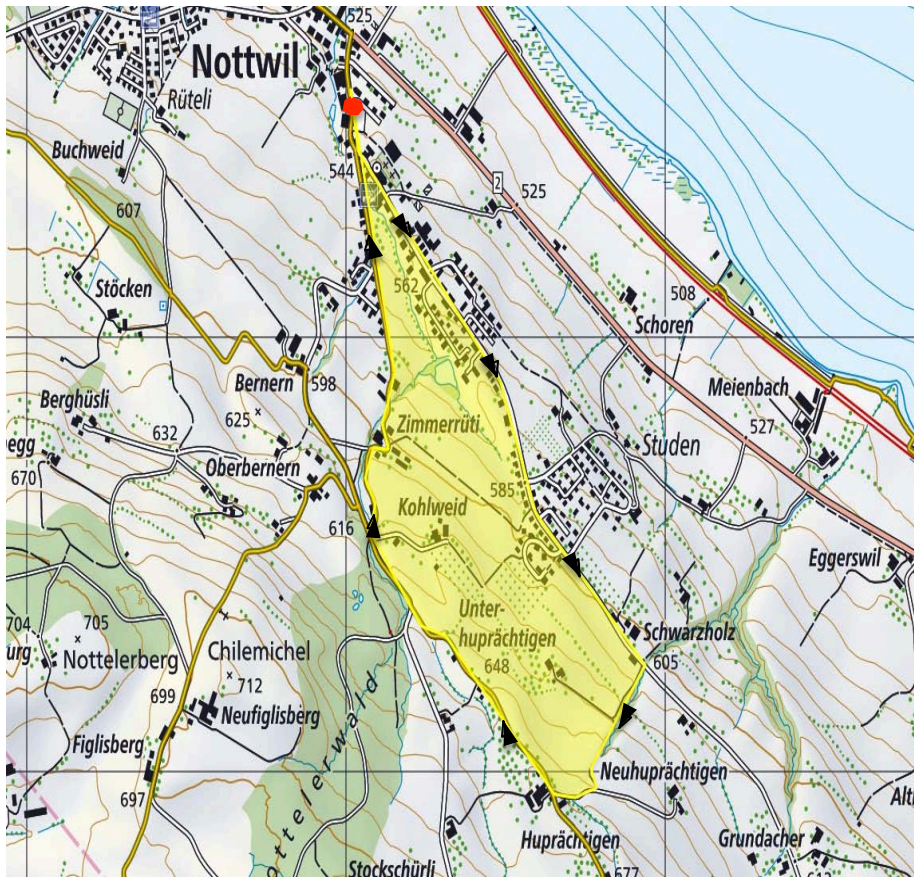

Kurz-Wanderung 01 Nottwil „Neuhuprächtigen/Unterhuprächtigen“

Start: Zentrum Sagi
Ziel: Zentrum Sagi

- Oberdorfstrasse
- Grundacherstrasse
- Schwarzhholz, rechts abbiegen, ca. 200m steiler Weg entlang dem Waldstück nach Unterhuprächtigen
- Unterhuprächtigen
- Bachtalen
- Zimmerrütiweg
- Oberdorfstrasse
- Zentrum Sagi

Bemerkungen:

Strecke Schwarzhholz bis Unterhuprächtigen für Rollstuhl, Rollator, Kinderwagen erschwert – sehr steiles Wegstück.

max. Höhe 662 m / min. Höhe 534

Anstieg 129m / Gefälle 129 m

Distanz 4.09 km / Zeit ca. 1h 05min