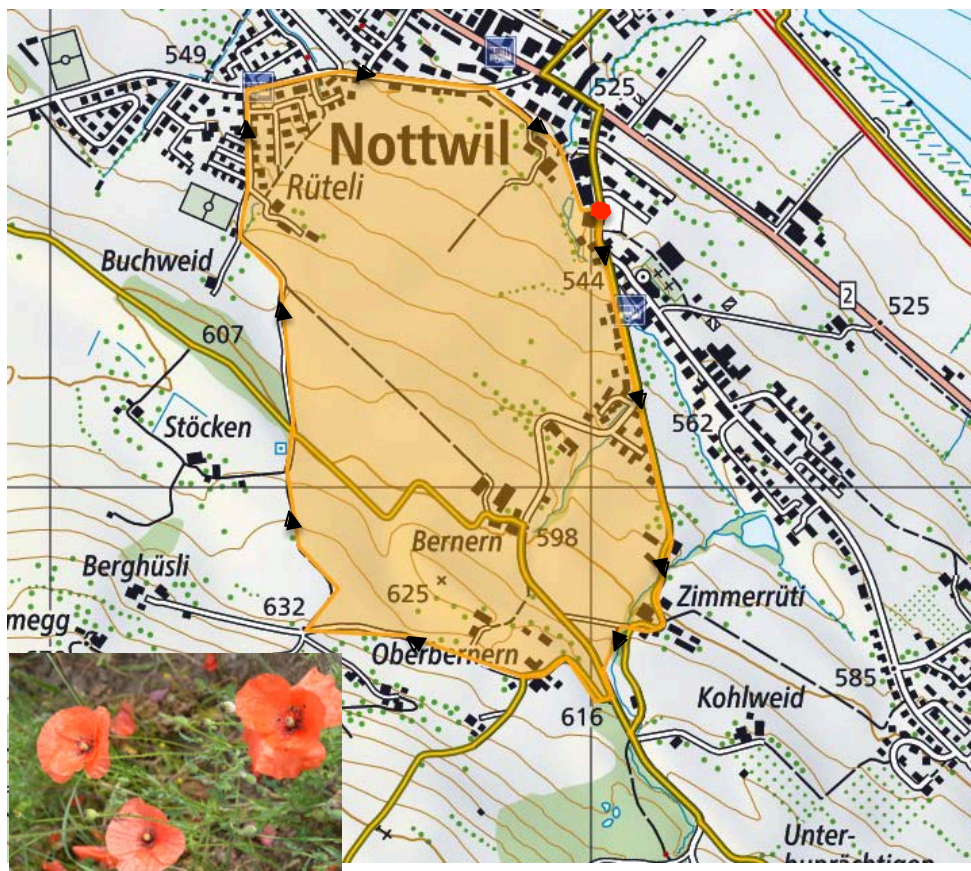

Kurz-Wanderung 04 Nottwil „Zimmerrüti / Ob.Bernern / Buchwäldli / Rüteli / Hübeli“

Start: Zentrum Sagi
Ziel: Zentrum Sagi

- Oberdorfstrasse
- Oberarigstrasse
- Zimmerrütiweg
- Zimmerrüti
- Richtung Ob.Bernern
- Ob.Bernern
- Strasse Richtung Berghüsli
- Abbiegung rechts nach Buchwäldli bei Höhenposition „632“
- Quartier Rüteli, Buchwaldweg
- Bühlstrasse
- Hübeliweg
- Zentrum Sagi